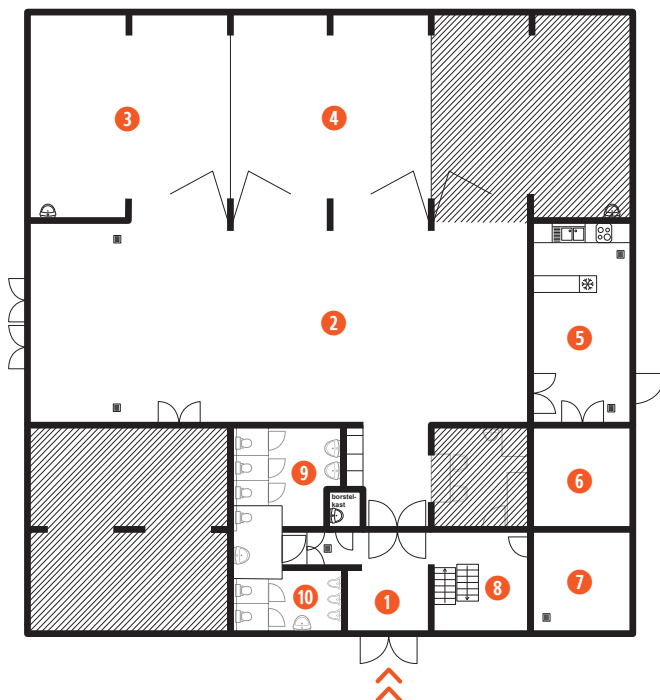

FLORALAAN

SPEELGEBOUW

- 1 Inkom
- 2 Polyvalente ruimte
- 3 Spellokaal
- 4 Spellokaal
- 5 Keuken
- 6 Berging
- 7 Technische ruimte
- 8 Vestiaire
- 9 Sanitair dames
- 10 Sanitair heren

MATERIAAL

Keuken

- Borden en bestek voor 36 personen
36 platte borden, diepe borden, tassen, ondertassen en glazen
36 messen, vorken, lepels en koffielepels
- Kookvuur, oven, 2 rolfrigo's en 1 koelkast tafelmodel.

Materiaal in de berging

- 150 klapstoelen + 3 transportkarren
- 20 klaptafels (120 x 80) + 2 transportkarren
- 10 podiumelementen (100 x 200) + transportkar
(mogen niet als danspodia gebruikt worden!)
- 7 receptietafels + transportkar